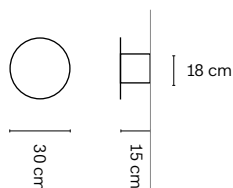

Chiodo NA1

NA2

NA3

NA4

NA5

NA6

NA7

— 40 cm —

24 cm

— 50 cm —

30 cm

— 70 cm —

42 cm

— 140 cm —

50 cm

Anno Year	Descrizione Description	Indoor/ Outdoor	Design
2016	Collezione Collection	Indoor + Outdoor*	Roberto Cicchinè

Descrizione
Description

Indoor/
Outdoor

Appendiabiti
Hanger

Indoor

Misure
Dimensions

Peso
Weight

Manifattura
Manufacture

Materiali
Materials