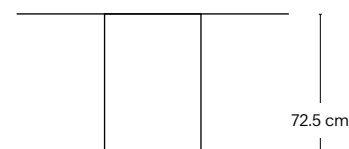

24 cm

— 50 cm —

30 cm

— 70 cm —

42 cm

— 140 cm —

50 cm

Anno Year	Descrizione Description	Indoor/ Outdoor	Design
2016	Collezione Collection	Indoor + Outdoor*	Roberto Cicchinè