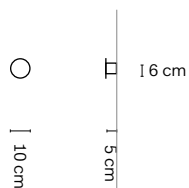

Chiodo NA1

NA2

NA3

NA4

NA5

NA6

NA7

— 40 cm —

24 cm

— 50 cm —

30 cm

— 70 cm —

42 cm

— 140 cm —

50 cm

Anno Year	Descrizione Description	Indoor/ Outdoor	Design
2016	Collezione Collection	Indoor + Outdoor*	Roberto Cicchinè

Descrizione
Description

Indoor/
Outdoor

Appendiabiti
Hanger

Indoor

Misure
Dimensions

Peso
Weight

Manifattura
Manufacture

Materiali
Materials

HEAD
ø 20 cm

1.3 kg

Saldatura a mano
Handmade welding

Metallo verniciato
Lacquered iron

 Bianco
White
+ CHROME

NA2-01-C

BODY
ø 12 cm
H 10 cm

Acciaio cromato
super mirror
High gloss
chromed steel