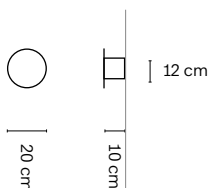

Chiodo NA1

NA2

NA3

NA4

NA5

NA6

NA7

— 40 cm —

24 cm

— 50 cm —

30 cm

— 70 cm —

42 cm

— 140 cm —

50 cm

Anno Year	Descrizione Description	Indoor/ Outdoor	Design
2016	Collezione Collection	Indoor + Outdoor*	Roberto Cicchinè

Descrizione
Description

Indoor/
Outdoor

Appendiabiti
Hanger

Indoor

Misure
Dimensions

Peso
Weight

Manifattura
Manufacture

Materiali
Materials

HEAD
ø 20 cm

1.3 kg

Saldatura a mano
Handmade welding

Metallo verniciato
Lacquered iron

 Bianco
White
+ CHROME

NA2-01-C

BODY
ø 12 cm
H 10 cm

Acciaio cromato
super mirror
High gloss
chromed steel