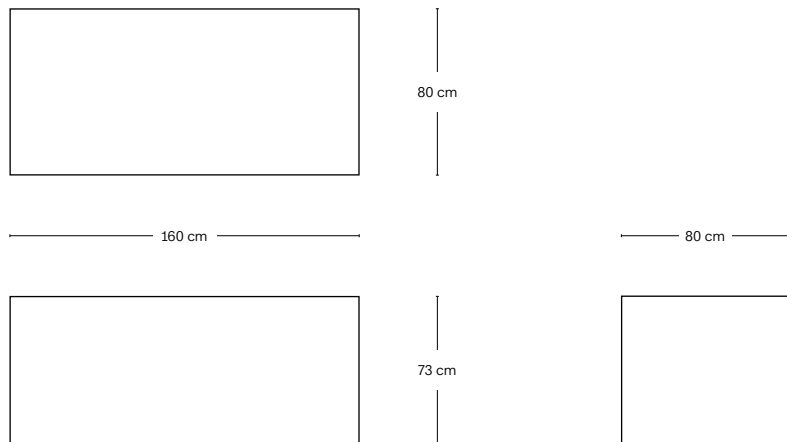

Touch Me Big

Anno Year	Descrizione Description	Indoor/Outdoor		Design	
2023	Tavolo/Scrivania Table/Desk	Indoor		Marco Ripa	
Misure Dimensions	Peso Weight	Manifattura Manufacture	Materiali Materials	Colori disponibili Available colours	Ref. P 221
L 220 cm W 80 cm H 73 cm	108 kg	Lavorato a mano Handmade	Metallo verniciato Lacquered iron	Monocolore Single Colour 	Tutti i colori All colours

Verniciature Paintworks

Verniciatura a polvere
Powder coating

Touch Me Medium

Anno Year	Descrizione Description	Indoor/Outdoor		Design	
2023	Tavolo/Scrivania Table/Desk	Indoor		Marco Ripa	
Misure Dimensions	Peso Weight	Manifattura Manufacture	Materiali Materials	Colori disponibili Available colours	Ref. P 221
L 160 cm W 80 cm H 73 cm	85 kg	Lavorato a mano Handmade	Metallo verniciato Lacquered iron	Monocolore Single Colour	 Tutti i colori All colours