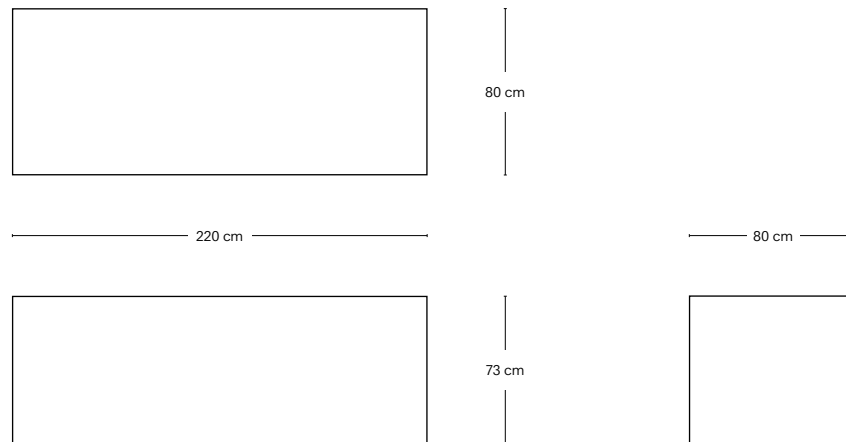

Touch Me Big

Anno Year	Descrizione Description	Indoor/Outdoor		Design	
2023	Tavolo/Scrivania Table/Desk	Indoor		Marco Ripa	
Misure Dimensions	Peso Weight	Manifattura Manufacture	Materiali Materials	Colori disponibili Available colours	Ref. P 221
L 220 cm W 80 cm H 73 cm	108 kg	Lavorato a mano Handmade	Metallo verniciato Lacquered iron	Monocolore Single Colour 	Tutti i colori All colours

Verniciature Paintworks

Verniciatura a polvere
Powder coating

Touch Me Medium

Anno Year	Descrizione Description	Indoor/Outdoor		Design	
2023	Tavolo/Scrivania Table/Desk	Indoor		Marco Ripa	
Misure Dimensions	Peso Weight	Manifattura Manufacture	Materiali Materials	Colori disponibili Available colours	Ref. P 221
L 160 cm W 80 cm H 73 cm	85 kg	Lavorato a mano Handmade	Metallo verniciato Lacquered iron	Monocolore Single Colour	 Tutti i colori All colours