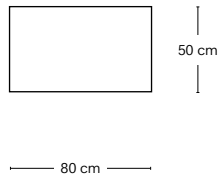

# Sezioni Q40

-- 40 cm --

Anno Year	Descrizione Description		Indoor/ Outdoor	Design	
2020	Tavolino/Sgabello Coffe table/Footstool		Indoor	Marco Ripa	
Misure Dimensions	Peso Weight	Manifattura Manufacture	Materiali Materials	Colori disponibili Available colours	Ref. P 221
L 40 cm W 40 cm H 43 cm	6.5 kg	Saldatura a mano Handmade welding	Metallo verniciato Lacquered iron	Monocolore Single Colour	 Tutti i colori All colours

# Sezioni Q50

— 50 cm —

Anno Year	Descrizione Description		Indoor/ Outdoor	Design	
2020	Tavolino/Sgabello Coffe table/Footstool		Indoor	Marco Ripa	
Misure Dimensions	Peso Weight	Manifattura Manufacture	Materiali Materials	Colori disponibili Available colours	Ref. P 221
L 50 cm W 50 cm H 53 cm	10.5 kg	Saldatura a mano Handmade welding	Metallo verniciato Lacquered iron	Monocolore Single Colour	 Tutti i colori All colours

# Sezioni Q80

Anno Year	Descrizione Description		Indoor/ Outdoor	Design	
2020	Tavolino/Sgabello Coffe table/Footstool		Indoor	Marco Ripa	
Misure Dimensions	Peso Weight	Manifattura Manufacture	Materiali Materials	Colori disponibili Available colours	Ref. P 221
L 80 cm W 50 cm H 35 cm	12 kg	Saldatura a mano Handmade welding	Metallo verniciato Lacquered iron	Monocolore Single Colour	 Tutti i colori All colours