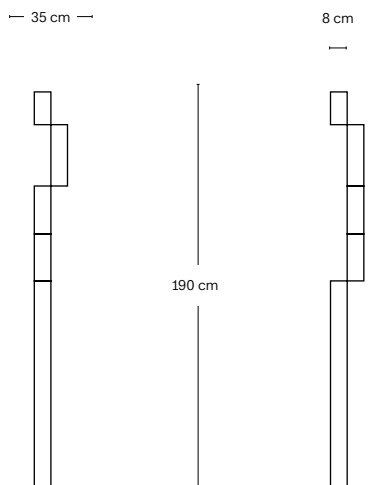

Pixel

Anno Year	Descrizione Description	Indoor/ Outdoor	Design
2014	Appendiabiti Hanger	Indoor	Marco Ripa

Misure Dimensions	Peso Weight	Manifattura Manufacture	Materiali Materials	Colori disponibili Available colours	Ref. P 221
BASE L 35 cm P 35 cm BODY L 16 cm W 16 cm H 190 cm	15 kg	Saldatura a mano Handmade welding	Metallo verniciato Lacquered iron	Monocolore Single Colour	 Tutti i colori All colours