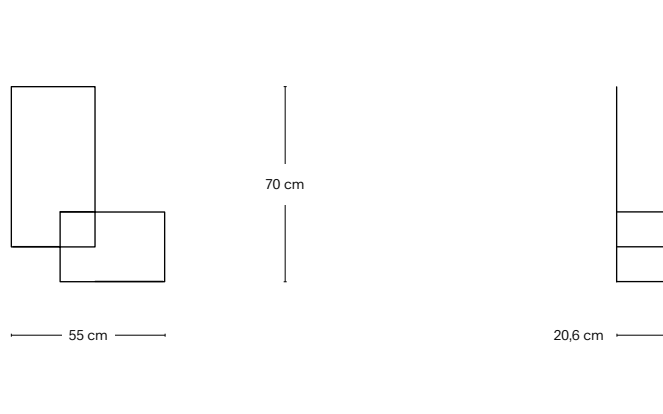

# La Superleggera Small

Anno Year	Descrizione Description	Indoor/Outdoor		Design	
2021	Mensole a muro Shelves system	Indoor		Marco Ripa	
Misure Dimensions	Peso Weight	Manifattura Manufacture	Materiali Materials	Colori disponibili Available colours	Ref. P 221
L 55 cm H 70 cm W 20,6 cm	4 kg	Saldatura a mano Handmade welding	Metallo verniciato Lacquered iron	Monocolore Single Colour	 Tutti i colori All colours