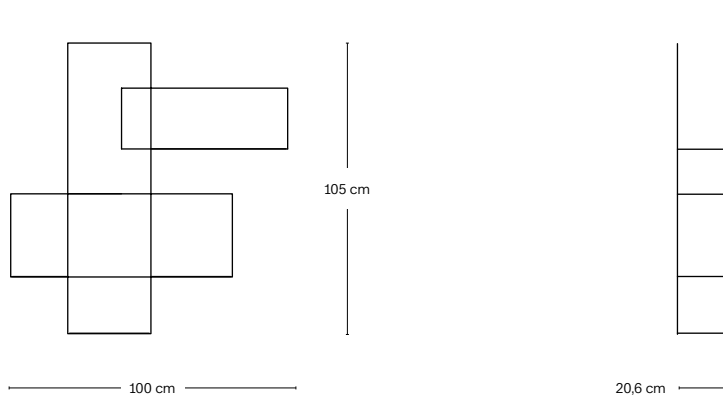

La Superleggera Big

Anno Year	Descrizione Description		Indoor/Outdoor	Design	
2021	Mensole a muro Shelves system		Indoor	Marco Ripa	
Misure Dimensions	Peso Weight	Manifattura Manufacture	Materiali Materials	Colori disponibili Available colours	Ref. P 221
L 100 cm H 105 cm W 20,6 cm	10 kg	Saldatura a mano Handmade welding	Metallo verniciato Lacquered iron	Monocolore Single Colour	 Tutti i colori All colours