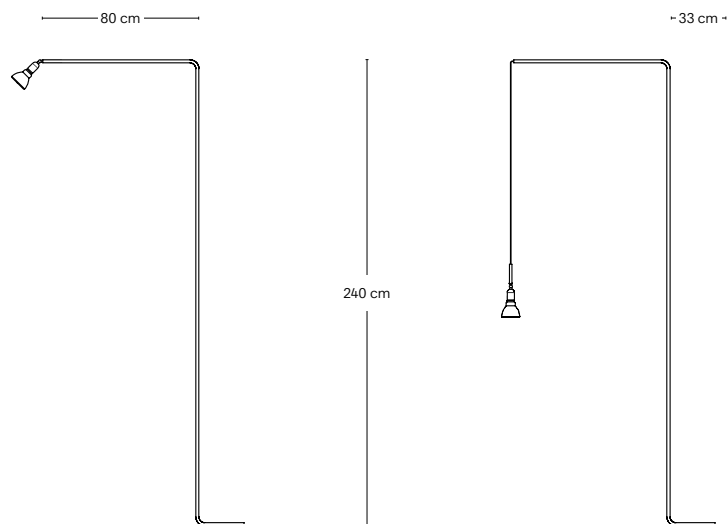

# Essenza

Anno Year	Descrizione Description	Indoor/ Outdoor	Design
2016	Lampada da terra Floor lamp	Indoor	Roberto Cicchinè

Misure Dimensions	Peso Weight	Manifattura Manufacture	Materiali Materials	Colori disponibili Available colours	Ref. P 221
BASE Ø 33 cm	11 kg	Tubo in ferro piegato Bended iron pipe	Metallo verniciato Lacquered iron	Monocolore Single Colour	 Tutti i colori All colours

BODY  
Ø 1.6 cm  
L 113 cm  
H 240 cm

Lampadina  
Lamp

Ø 10 cm  
15 W  
230V  
50/60 Hz  
LED

Verniciature  
Paintworks

Verniciatura a spruzzo  
Spray painting