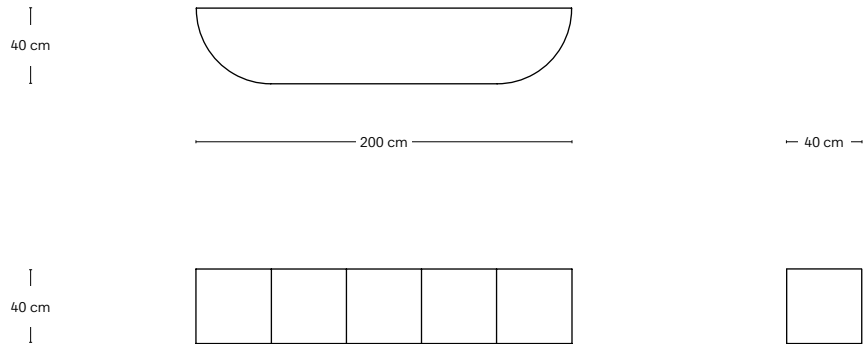

Coimbra 07

Anno Year	Descrizione Description	Indoor/Outdoor		Design	
2024	Contenitore orizzontale da terra Horizontal container	Indoor		Roberto Cicchinè	
Misure Dimensions	Peso Weight	Manifattura Manufacture	Materiali Materials	Colori disponibili Available colours	Ref. P 221
L 200 cm H 40 cm W 40 cm	33 kg	Saldatura a mano Handmade welding	Alluminio verniciato Painted aluminum	Monocolore Single Colour	 Tutti i colori All colours