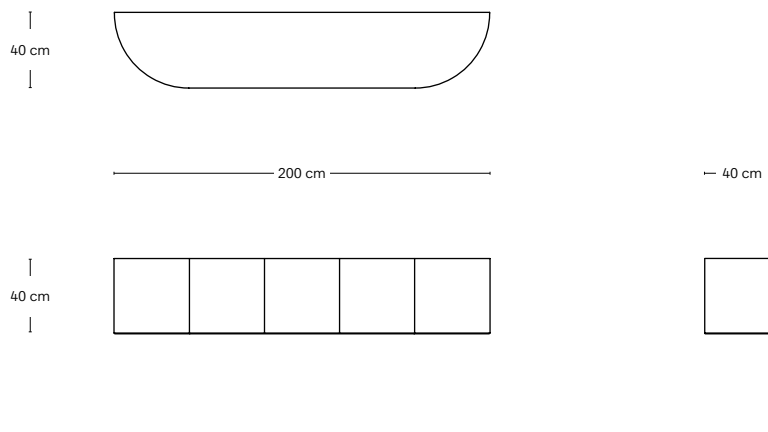

# Coimbra 06

Anno Year	Descrizione Description	Indoor/Outdoor		Design	
2024	Contenitore orizzontale da parete Horizontal wall-mounted container	Indoor		Roberto Cicchinè	
Misure Dimensions	Peso Weight	Manifattura Manufacture	Materiali Materials	Colori disponibili Available colours	Ref. P 221
L 200 cm H 40 cm W 40 cm	33 kg	Saldatura a mano Handmade welding	Alluminio verniciato Painted aluminum	Monocolore Single Colour	 Tutti i colori All colours