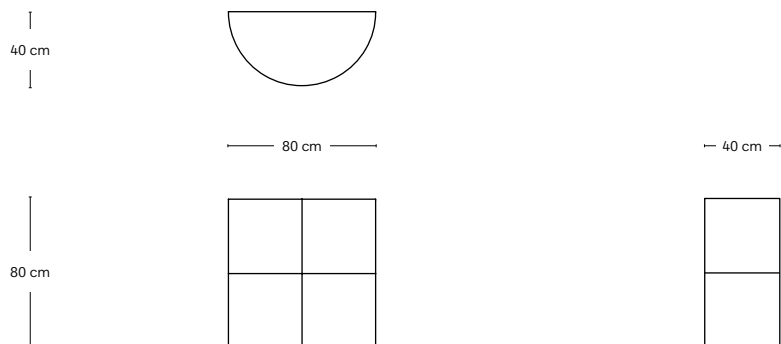

Coimbra 04

Anno Year	Descrizione Description	Indoor/Outdoor	Design
2024	Consolle	Indoor	Roberto Cicchinè

Misure Dimensions	Peso Weight	Manifattura Manufacture	Materiali Materials	Colori disponibili Available colours	Ref. P 221
L 80 cm H 80 cm W 40 cm	19 kg	Saldatura a mano Handmade welding	Alluminio verniciato Painted aluminum	Monocolore Single Colour	 Tutti i colori All colours