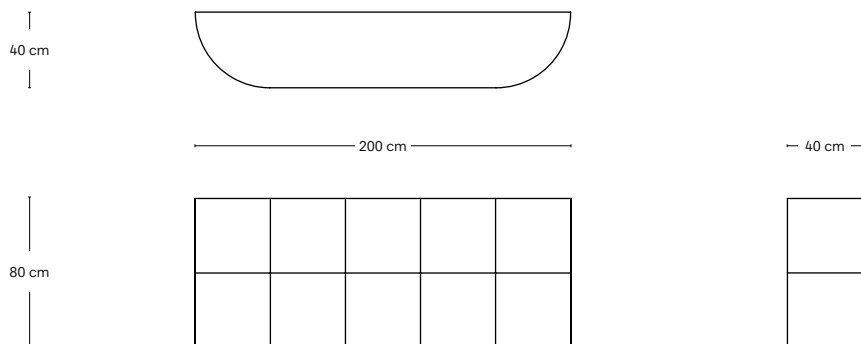

Coimbra 03

Anno Year	Descrizione Description	Indoor/Outdoor		Design	
2024	Madia Sideboard	Indoor		Roberto Cicchinè	
Misure Dimensions	Peso Weight	Manifattura Manufacture	Materiali Materials	Colori disponibili Available colours	Ref. P 221
L 200 cm H 80 cm W 40 cm	68 kg	Saldatura a mano Handmade welding	Alluminio verniciato Painted aluminum	Monocolore Single Colour	 Tutti i colori All colours