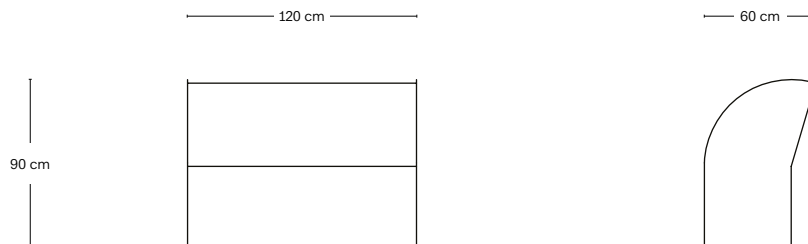

Coimbra 02

Anno Year	Descrizione Description	Indoor/Outdoor		Design	
2024	Panca Bench	Indoor + Outdoor		Roberto Cicchinè	
Misure Dimensions	Peso Weight	Manifattura Manufacture	Materiali Materials	Colori disponibili Available colours	Ref. P 221
L 120 cm H 90 cm W 60 cm	38 kg	Saldatura a mano Handmade welding	Alluminio verniciato Painted aluminum	Monocolore Single Colour	 Tutti i colori All colours