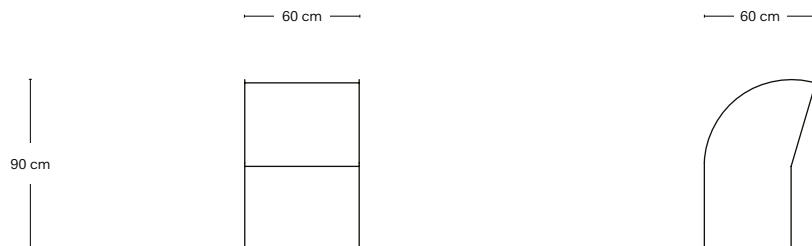

Coimbra 01

Anno Year	Descrizione Description	Indoor/Outdoor		Design	
2024	Poltrona Armchair	Indoor + Outdoor		Roberto Cicchinè	
Misure Dimensions	Peso Weight	Manifattura Manufacture	Materiali Materials	Colori disponibili Available colours	Ref. P 221
L 60 cm H 90 cm W 60 cm	25 kg	Saldatura a mano Handmade welding	Alluminio verniciato Painted aluminum	Monocolore Single Colour	 Tutti i colori All colours