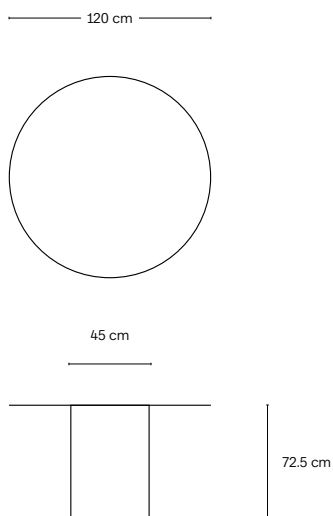

# Chiodo NA7 S

Anno Year	Descrizione Description			Indoor/ Outdoor	Design
2016	Tavolo Table			Indoor + Outdoor (su richiesta/on request)*	Roberto Cicchinè
Misure Dimensions	Peso Weight	Manifattura Manufacture	Materiali Materials	Colori disponibili Available colours	Ref. P 221
TOP ∅ 100 cm	40 kg	Saldatura a mano Handmade welding	Metallo verniciato Lacquered iron	Monocolore Single Colour	 Tutti i colori All colours
BODY ∅ 40 cm H 72.5 cm				Bicolore (piano, piede) Two Colour (top, body)	 Tutti i colori All colours 

# Chiodo NA7 M

Anno Year	Descrizione Description			Indoor/ Outdoor	Design
2016	Tavolo Table			Indoor + Outdoor (su richiesta/on request)*	Roberto Cicchinè
Misure Dimensions	Peso Weight	Manifattura Manufacture	Materiali Materials	Colori disponibili Available colours	Ref. P 221
TOP ø 120 cm	55 kg	Saldatura a mano Handmade welding	Metallo verniciato Lacquered iron	Monocolore Single Colour 	Tutti i colori All colours
BODY ø 45 cm H 72.5 cm				Bicolore (piano, piede) Two Colour (top, body) 	Tutti i colori All colours 

# Chiodo NA7 L

Anno Year	Descrizione Description	Indoor/ Outdoor		Design	
2016	Tavolo Table	Indoor + Outdoor (su richiesta/on request)*		Roberto Cicchinè	
Misure Dimensions	Peso Weight	Manifattura Manufacture	Materiali Materials	Colori disponibili Available colours	Ref. P 221
TOP ø 140 cm	70 kg	Saldatura a mano Handmade welding	Metallo verniciato Lacquered iron	Monocolore Single Colour	 Tutti i colori All colours
BODY ø 50 cm H 72.5 cm				Bicolore (piano, piede) Two Colour (top, body)	 Tutti i colori All colours  