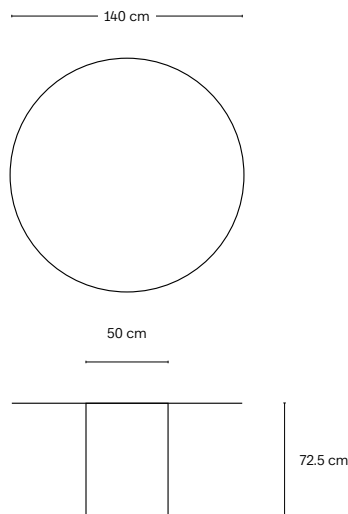

Chiodo NA7 L

Anno Year	Descrizione Description	Indoor/ Outdoor		Design	
2016	Tavolo Table	Indoor + Outdoor (su richiesta/on request)*		Roberto Cicchinè	
Misure Dimensions	Peso Weight	Manifattura Manufacture	Materiali Materials	Colori disponibili Available colours	Ref. P 221
TOP ø 140 cm	70 kg	Saldatura a mano Handmade welding	Metallo verniciato Lacquered iron	Monocolore Single Colour	Tutti i colori All colours
BODY ø 50 cm H 72.5 cm				Bicolore (piano, piede) Two Colour (top, body)	Tutti i colori All colours

Verniciature Paintworks

Indoor	Verniciatura a polveri Powder coating
Outdoor	Zincatura e verniciatura a polveri Galvanization and powder coating

Bicolore (piano, piedi) Two Colour (top, foot)

Chiodo NA7 può essere scelto in versione bicolore con differenziazione tra piede e piano. Sia il piede che il piano sono disponibili in tutti i colori a listino (ref. p 221).
Chiodo NA7 can be chosen in a two-tone version with differentiation between body and top. Both body and top are available in all list colours (ref. p 221)