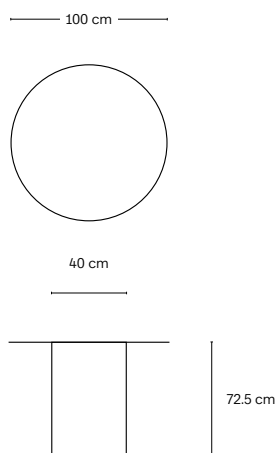

# Chiodo NA7 S

Anno Year	Descrizione Description			Indoor/ Outdoor	Design
2016	Tavolo Table			Indoor + Outdoor (su richiesta/on request)*	Roberto Cicchinè
Misure Dimensions	Peso Weight	Manifattura Manufacture	Materiali Materials	Colori disponibili Available colours	Ref. P 221
TOP ∅ 100 cm	40 kg	Saldatura a mano Handmade welding	Metallo verniciato Lacquered iron	Monocolore Single Colour	 Tutti i colori All colours
BODY ∅ 40 cm H 72.5 cm				Bicolore (piano, piede) Two Colour (top, body)	 Tutti i colori All colours 

# Chiodo NA7 M

Anno Year	Descrizione Description			Indoor/ Outdoor	Design
2016	Tavolo Table			Indoor + Outdoor (su richiesta/on request)*	Roberto Cicchinè
Misure Dimensions	Peso Weight	Manifattura Manufacture	Materiali Materials	Colori disponibili Available colours	Ref. P 221
TOP ø 120 cm	55 kg	Saldatura a mano Handmade welding	Metallo verniciato Lacquered iron	Monocolore Single Colour 	Tutti i colori All colours
BODY ø 45 cm H 72.5 cm				Bicolore (piano, piede) Two Colour (top, body) 	Tutti i colori All colours 

# Chiodo NA7 L

Anno Year	Descrizione Description	Indoor/ Outdoor		Design	
2016	Tavolo Table	Indoor + Outdoor (su richiesta/on request)*		Roberto Cicchinè	
Misure Dimensions	Peso Weight	Manifattura Manufacture	Materiali Materials	Colori disponibili Available colours	Ref. P 221
TOP ø 140 cm	70 kg	Saldatura a mano Handmade welding	Metallo verniciato Lacquered iron	Monocolore Single Colour	 Tutti i colori All colours
BODY ø 50 cm H 72.5 cm				Bicolore (piano, piede) Two Colour (top, body)	 Tutti i colori All colours  