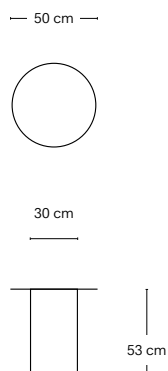

# Chiodo NA5

Anno Year	Descrizione Description			Indoor/ Outdoor	Design
2016	Tavolino/Sgabello Coffe table/Footstool			Indoor + Outdoor (su richiesta/on request)*	Roberto Cicchinè
Misure Dimensions	Peso Weight	Manifattura Manufacture	Materiali Materials	Colori disponibili Available colours	Ref. P 221
TOP ∅ 50 cm	10 kg	Saldatura a mano Handmade welding	Metallo verniciato Lacquered iron	Monocolore Single Colour	 Tutti i colori All colours
BODY ∅ 30 cm H 53 cm				Bicolore (piano, piede) Two Colour (top, foot)	 Tutti i colori All colours  