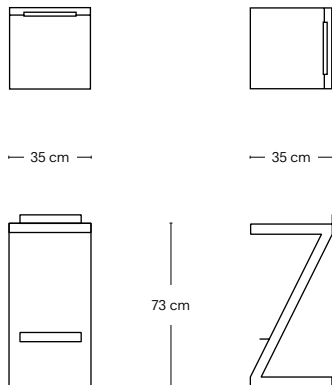

# ZZ Top

| Anno<br>Year                  | Descrizione<br>Description |                             | Indoor/<br>Outdoor                   | Design                                  |   |
|-------------------------------|----------------------------|-----------------------------|--------------------------------------|---|---|
| 2023                          | Sgabello<br>Stool          |                             | Indoor                               | Marco Ripa                              |   |
| Misure<br>Dimensions          | Peso<br>Weight             | Manifattura<br>Manufacture  | Materiali<br>Materials               | Colori disponibili<br>Available colours | Ref. P 221  |
| L 35 cm<br>W 35 cm<br>H 73 cm | 17 kg                      | Lavorato a mano<br>Handmade | Metallo verniciato<br>Lacquered iron | Monocolore<br>Single Colour             |  Tutti i colori<br>All colours |