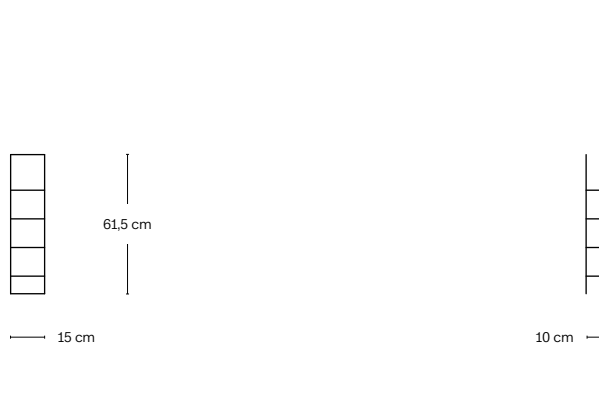

# La Superleggera Wine Rack Small

Anno Year	Descrizione Description		Indoor/Outdoor	Design	
2021	Mensole a muro per bottiglie di vino Wine rack		Indoor	Marco Ripa	
Misure Dimensions	Peso Weight	Manifattura Manufacture	Materiali Materials	Colori disponibili Available colours	Ref. P 221
L 15 cm H 61,5 cm W 10 cm	2 kg	Saldatura a mano Handmade welding	Metallo verniciato Lacquered iron	Monocolore Single Colour	 Tutti i colori All colours